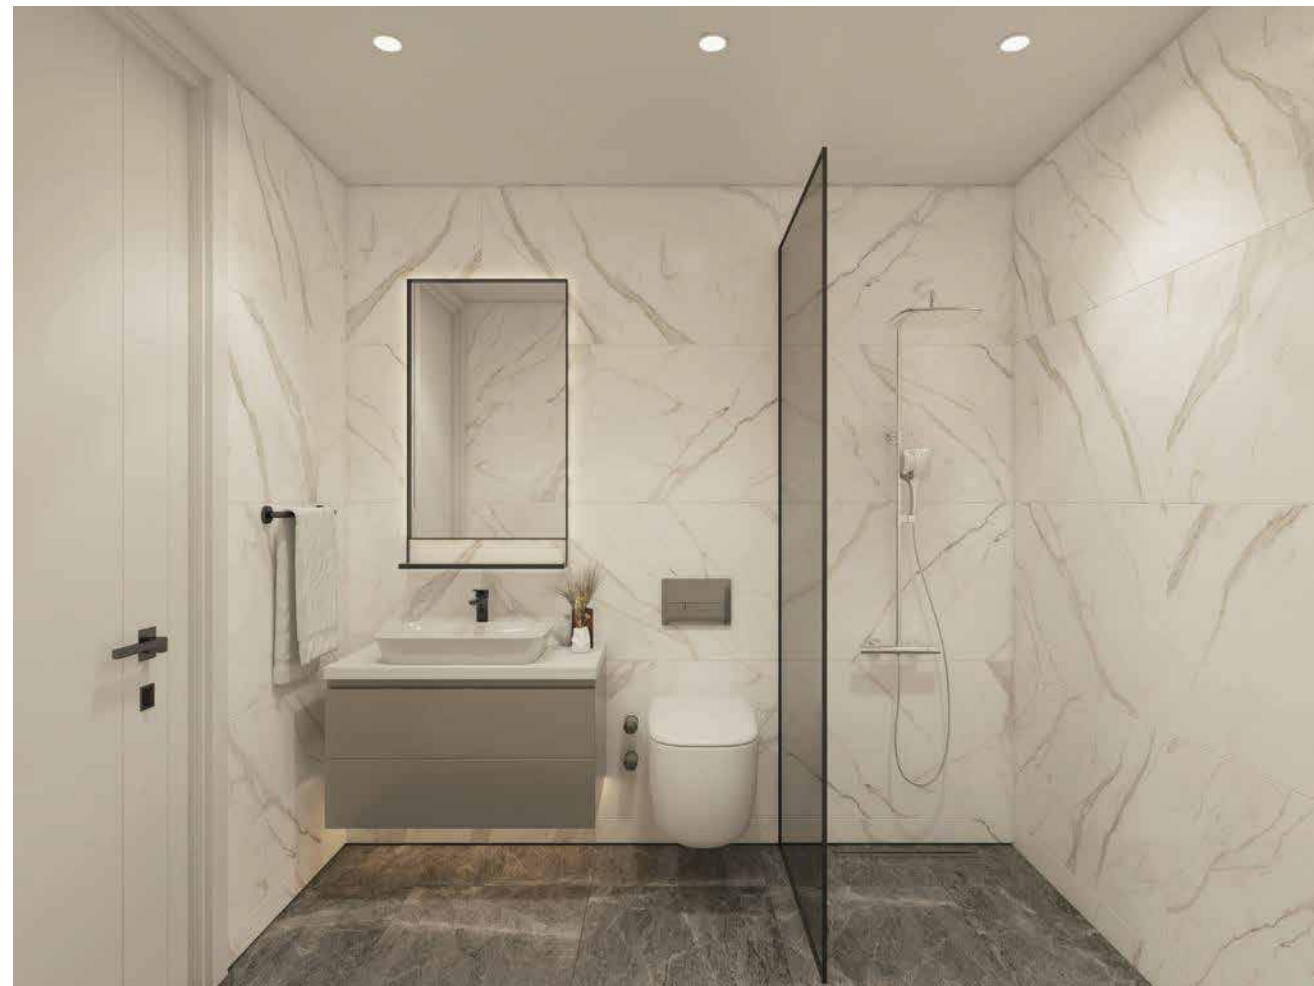

Güzelbahçe

Signature Series

“Düşünülmüş detaylar
ve mimari yaklaşım”

Geniş camlar ile ışığı verimli kullanarak
hayatınıza güzel etkiler bırakıyoruz.

“MAVININ İÇİNDE, YEŞİLİN GÖLGESİNDE”

Bahçenizde yeşili ve huzuru bulurken oksijenin ve güneşin tadını çıkartacak, havuzunuzda aileniz ile keyif yaparken, terasınızda kahvenizi içip gün batımını izleyeceksiniz.